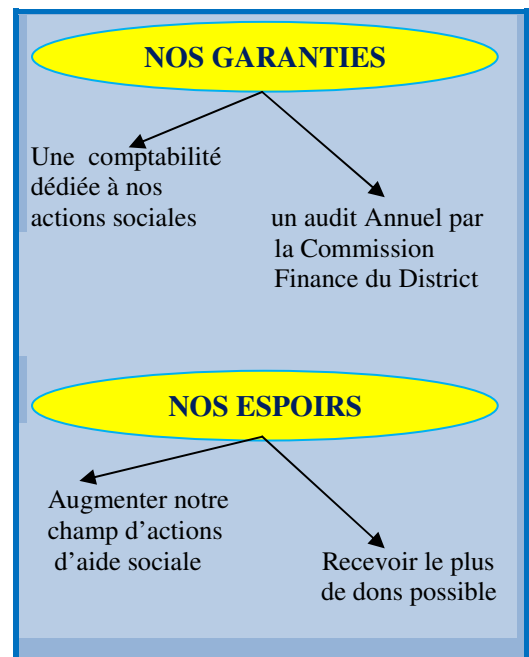

Les sommes collectées tous les ans, de l'ordre de 13.000€, sont utilisées en intégralité pour les soutiens demandés.

LEGENDES	
IEM	Institut d'Éducation Motrice de BAILLY
FMP	Festival de Musique de Printemps
CDM	Connaissance du Monde