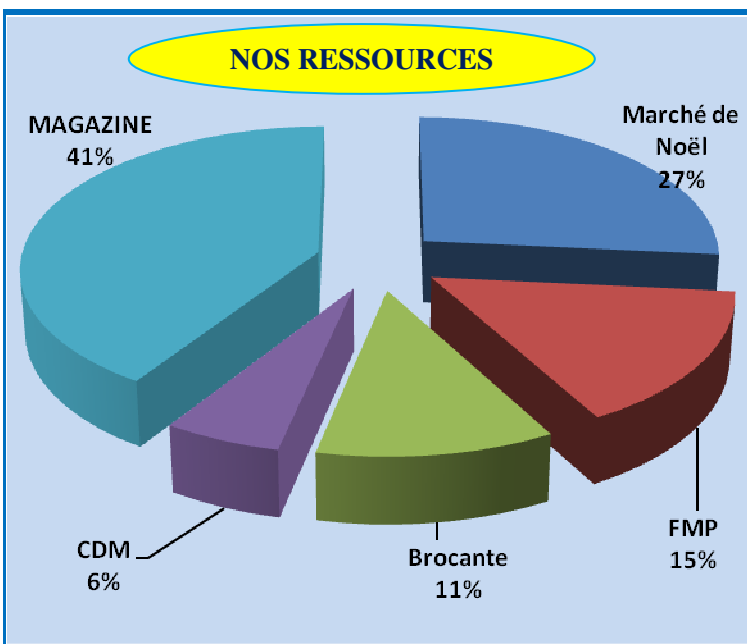

Les sommes collectées tous les ans, de l'ordre de 13.000€, sont utilisées en intégralité pour les soutiens demandés.

LEGENDES	
IEM	Institut d'Éducation Motrice de BAILLY
FMP	Festival de Musique de Printemps
CDM	Connaissance du Monde