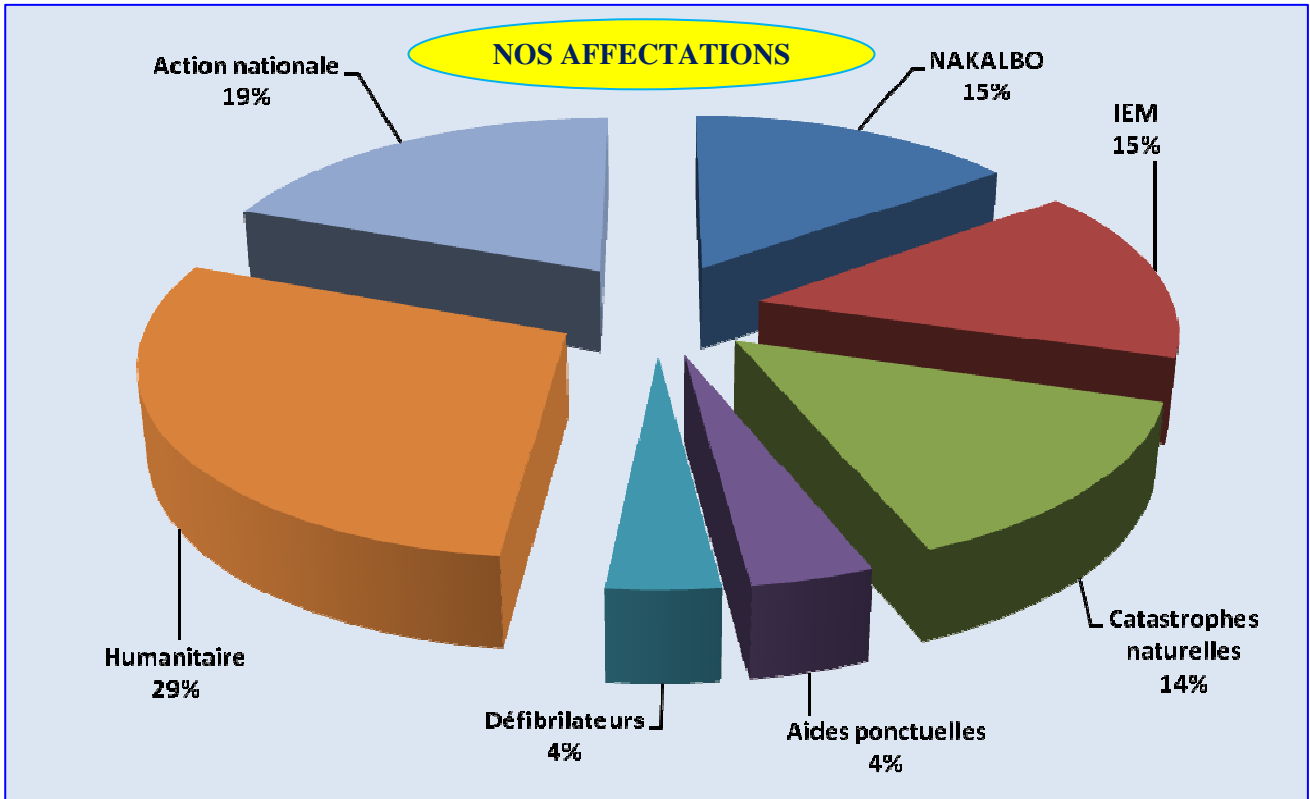

Les sommes collectées tous les ans, de l'ordre de 13.000€, sont utilisées en intégralité pour les soutiens demandés.

LEGENDES	
IEM	Institut d'Éducation Motrice de BAILLY
FMP	Festival de Musique de Printemps
CDM	Connaissance du Monde